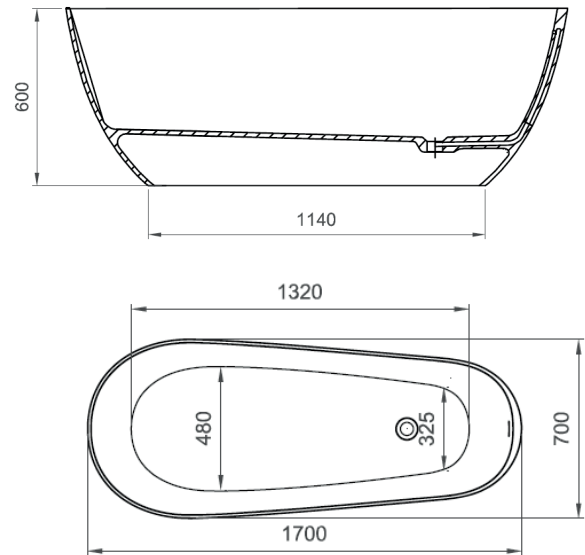

COLLEZIONE / COLLECTION

Beta

IMMAGINE PRODOTTO / PRODUCT IMAGE

DISEGNO TECNICO / TECHNICAL DRAWING

DESCRIZIONE / DESCRIPTION

Tipologia di prodotto / Product type

Vasca in composito di marmo con troppo pieno integrato dotata di piedini regolabili / Composite marble bathtub with concealed overflow with adjustable feet

Installazione / Installation

La vasca è ideata per installazione "centro stanza"
The bathtub is designed for "freestanding" installation

ARTICOLO / ITEM

BV V02

INFORMAZIONI/ INFORMATIONS

Materiale / Material

Composito di marmo / Composite marble

Capacità / Capacity

355 lt

Peso a vuoto / Empty Weight

100 kg

Sifone e piletta / Trap and pop-up waste

Inclusi / Included

Finitura / Finishing