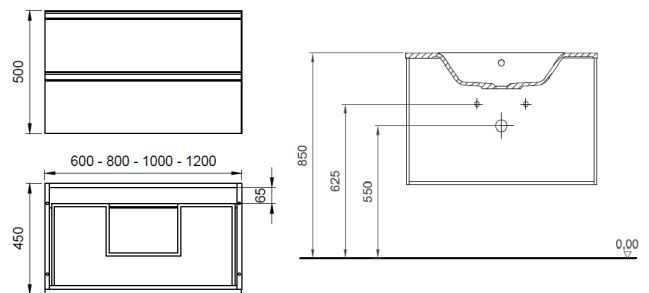

DISEGNO TECNICO / TECHNICAL DRAWING